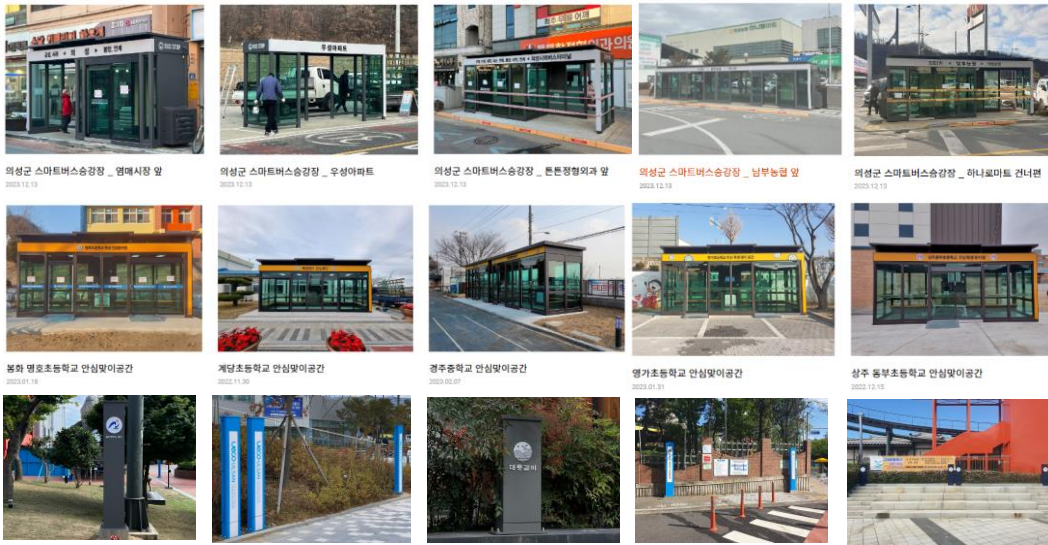

← 큰 작업물 시공 사진 게시

← 세부 카테고리 클릭 시 해당 내용 나옴

← 삽입할 내용 정리하여 업체 송부 예정

시공 사진 2~3장

구조물

실내건축

< {구조물} 클릭 시 화면 >

- 제품소개에 있는 제품들 시공 사례 나열
- 시공 사진 클릭 시 하단처럼 화면 구성

시공 사진 3-4장 슬라이드형식

시공 위치, 일시, 제품명 기재

문의 연결

시공 사진 2~3장

구조물

실내건축

< {실내건축} 클릭 시 화면 >

- 제품소개에 있는 제품들 시공을 제외한 파타일, 안내게시판, 리모델링 사례 나열
- 시공 사진 클릭 시 하단처럼 화면 구성