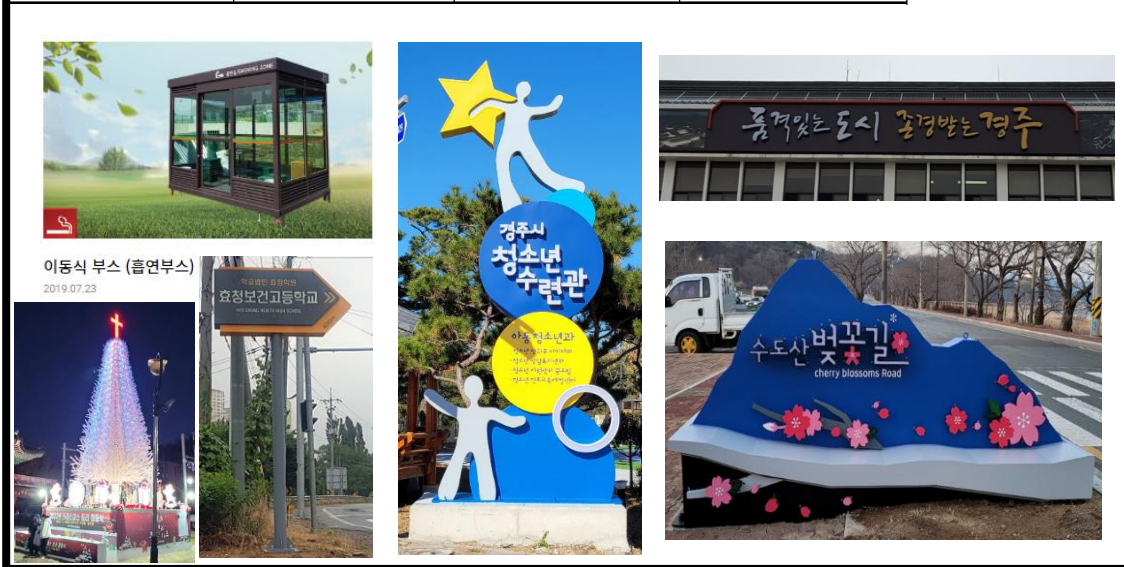

제품 사진 2~3장

버스승강장	안내판	저단계시대	쓰레기통/ 클린하우스	기타 금속구조물