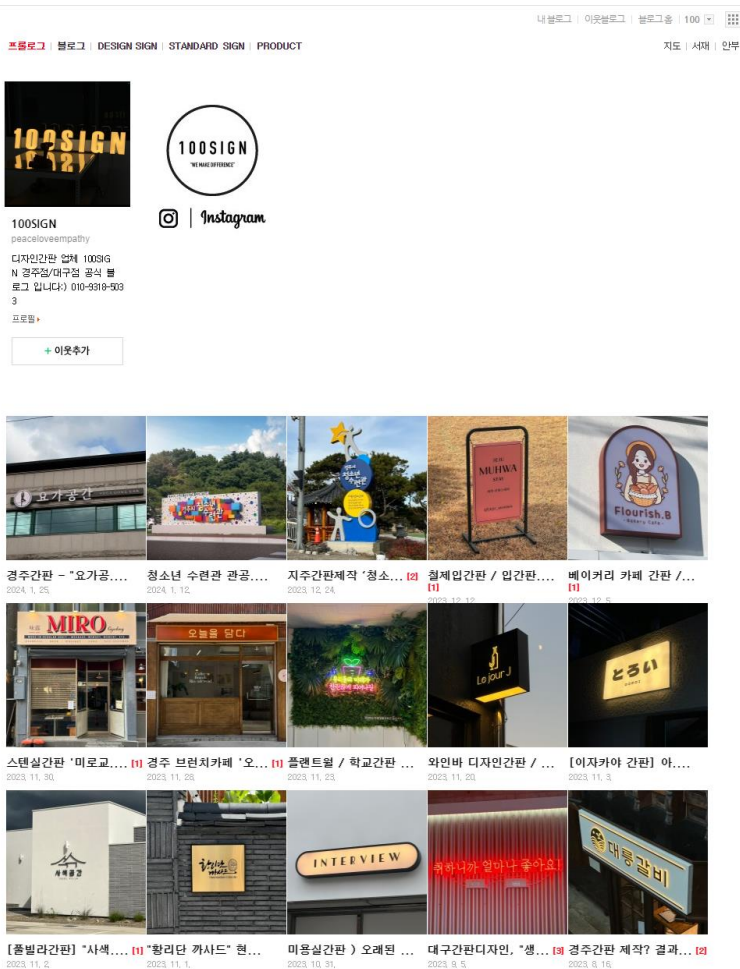

< [블로그] 클릭 시 링크 이동 >

← [블로그] 카테고리 클릭 시 "100sign"네이버 블로그로 링크 이동

- 블로그를 통해 자세한 제품 제작 과정 및 시공 과정 공유
- 조달청 제품뿐만 아니라 다른 여러 간판도 간접적으로 홍보